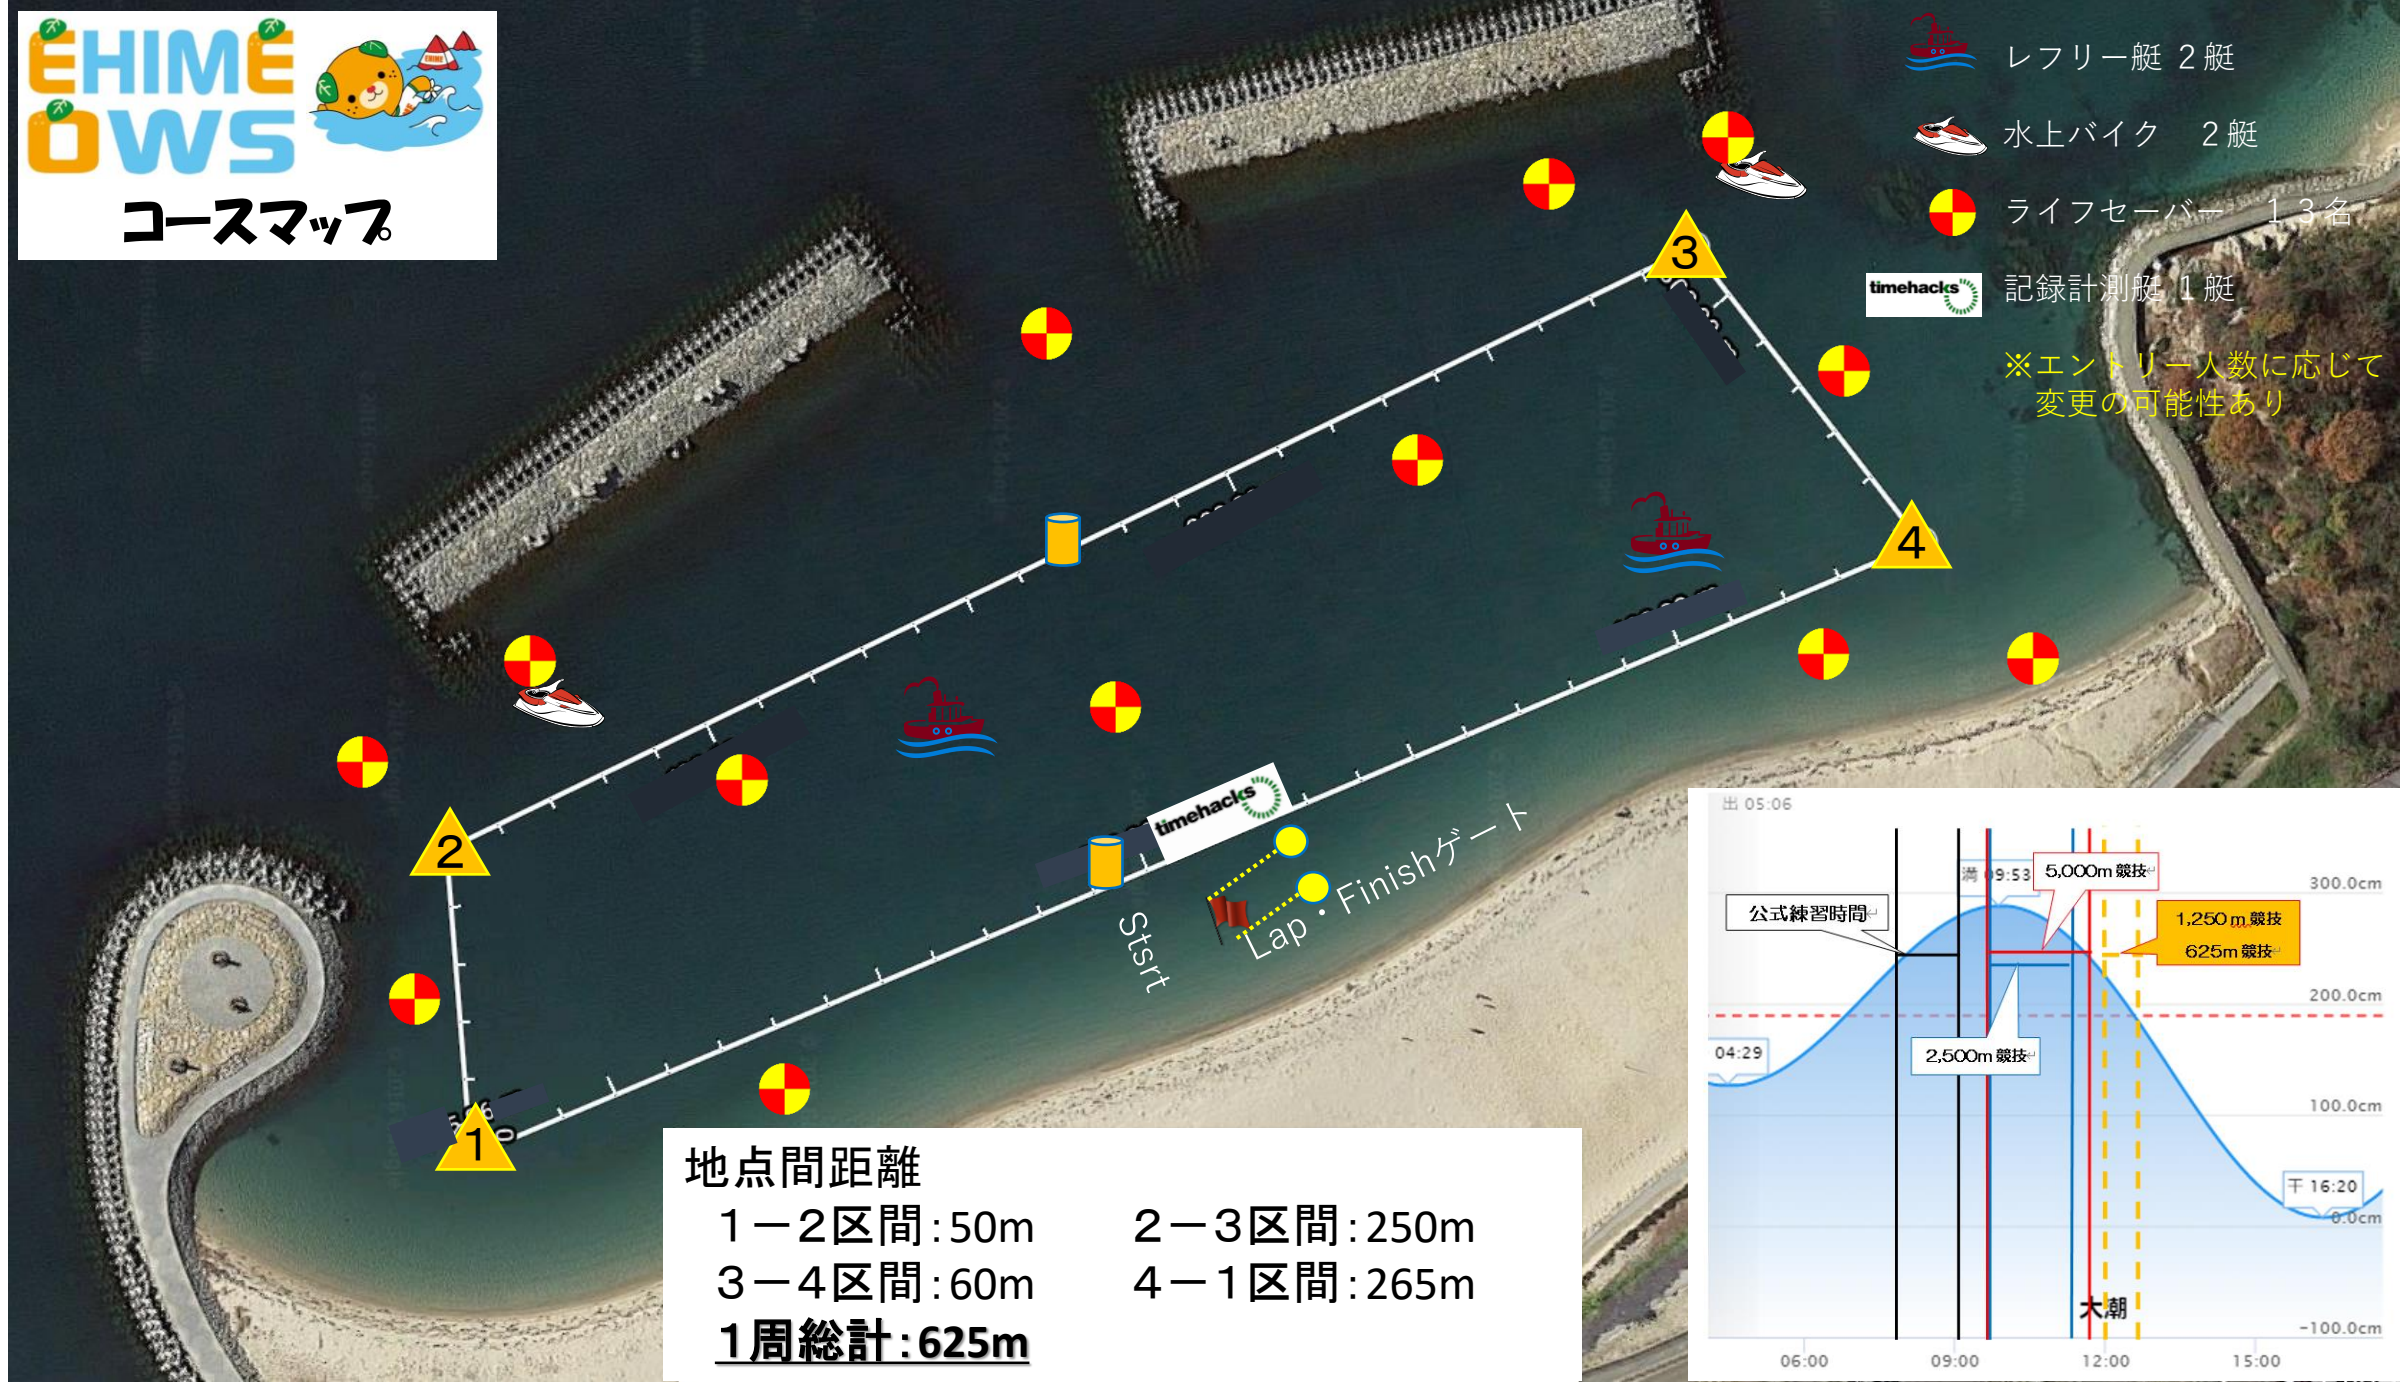

-  レフリー艇 2 艇
-  水上バイク 2 艇
-  ライフセーバー 1-3 名
-  記録計測艇 1 艇

※エントリー人数に応じて  
変更の可能性あり

**地点間距離**

1-2区間: 50m	2-3区間: 250m
3-4区間: 60m	4-1区間: 265m
<b>1周総計: 625m</b>	