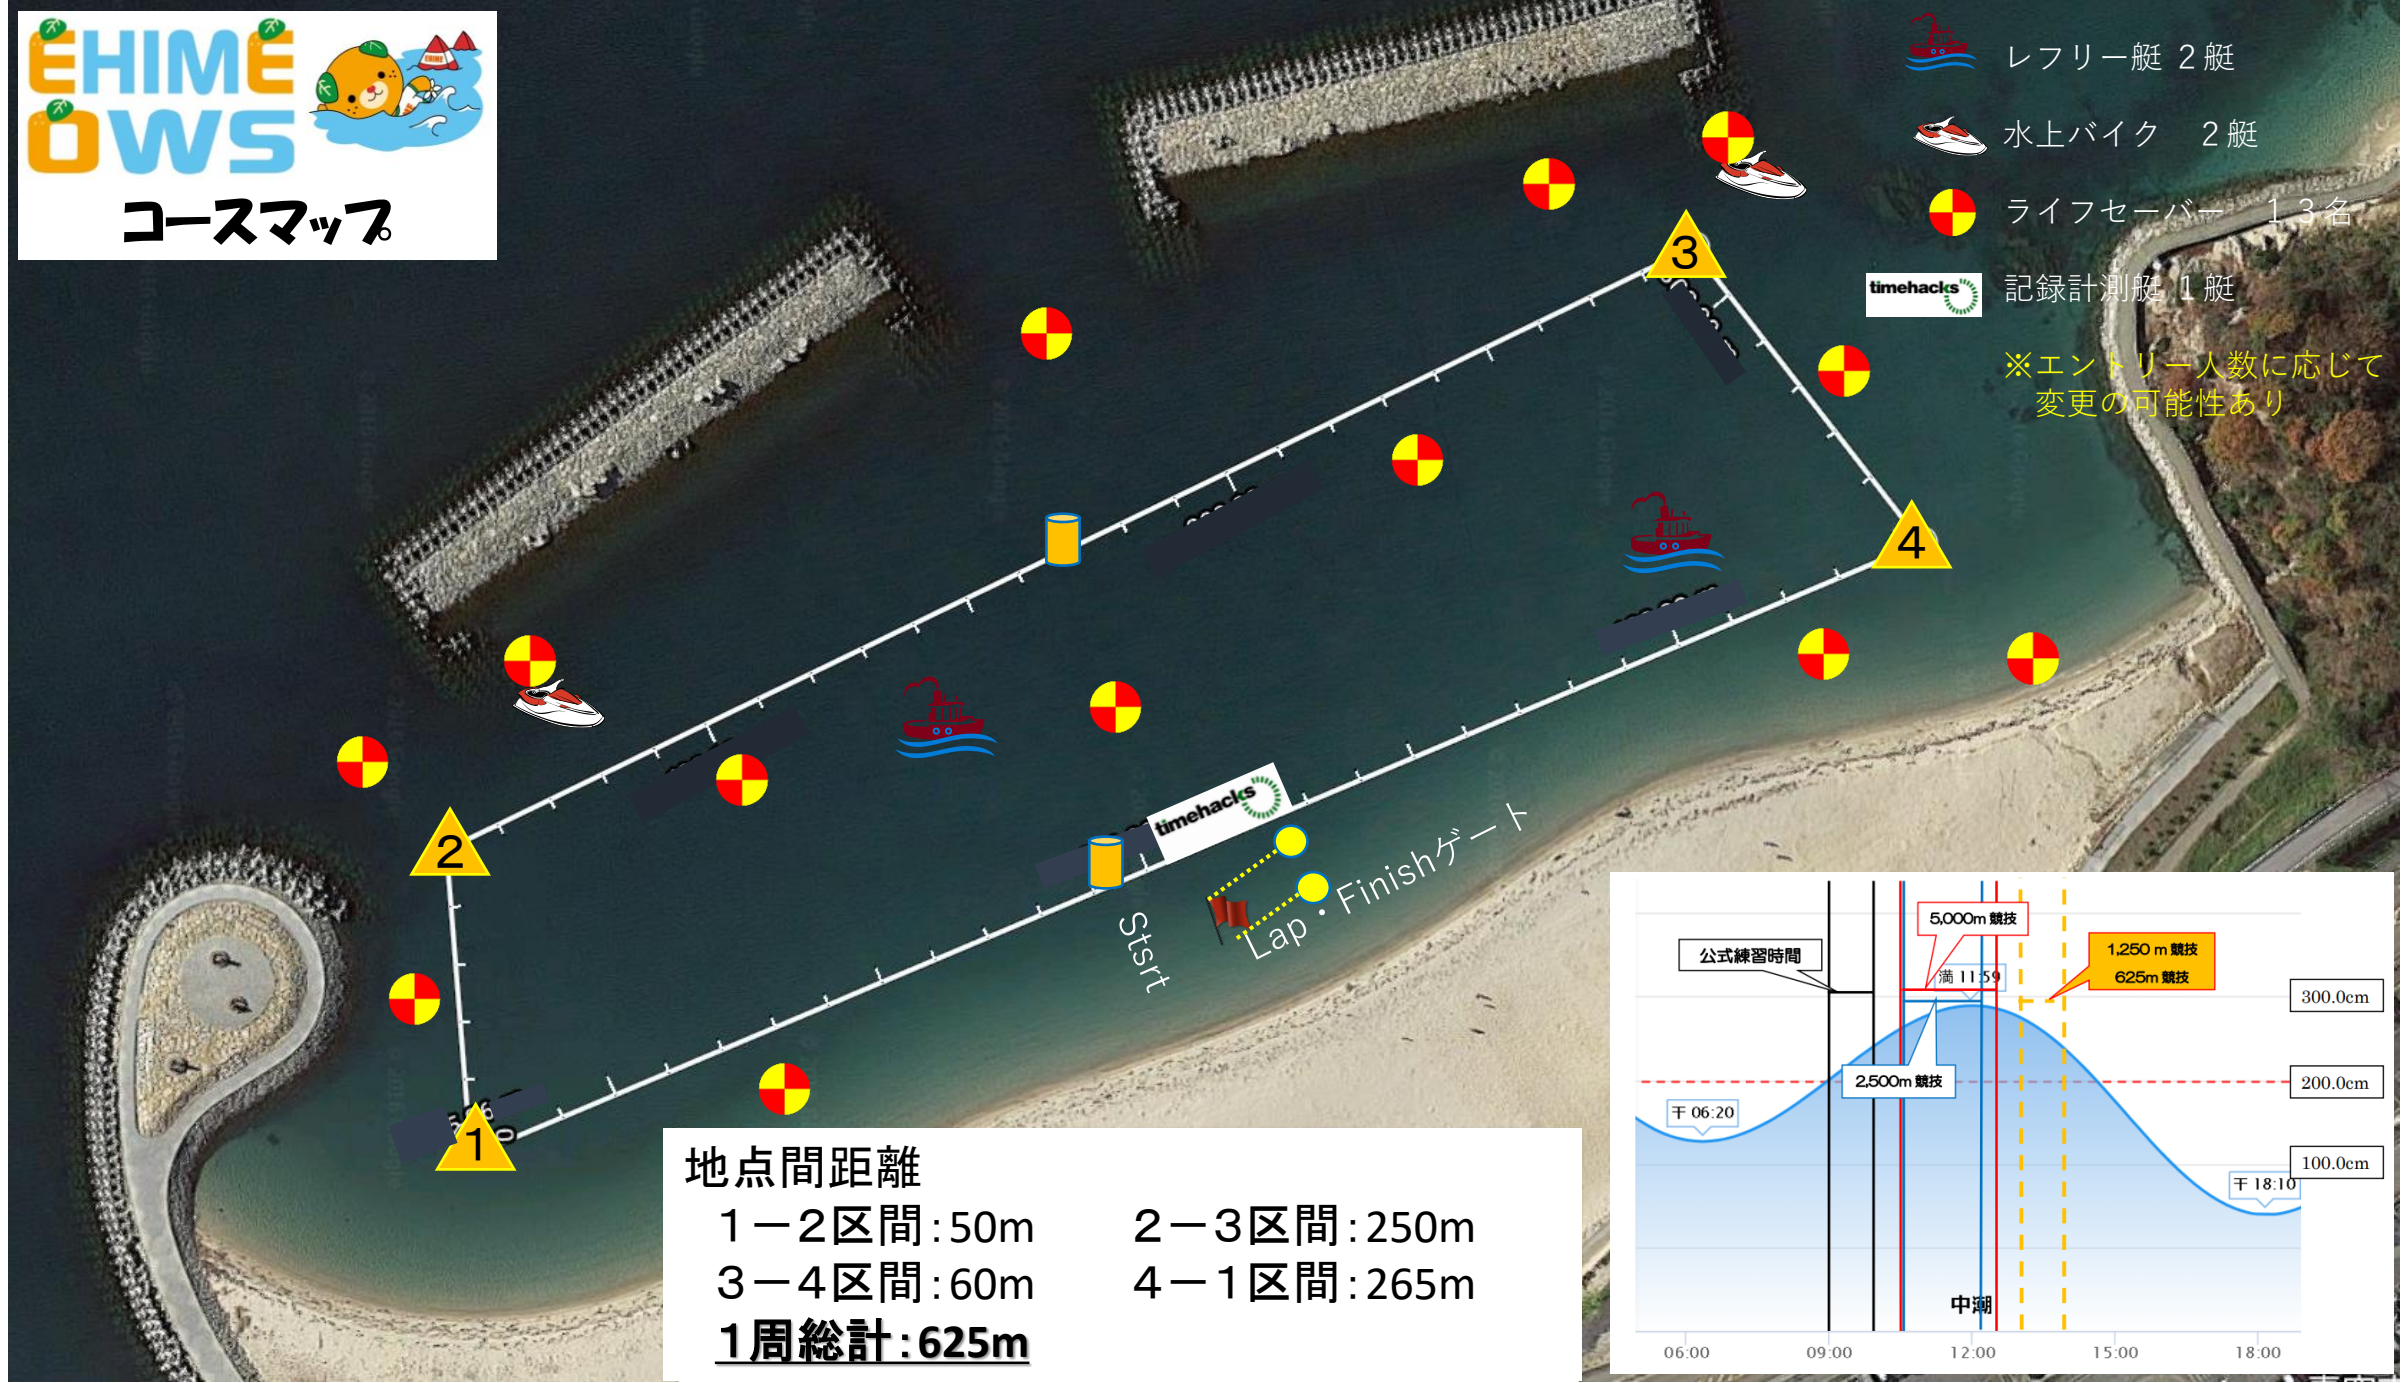

-  レフリー艇 2 艇
-  水上バイク 2 艇
-  ライフセーバー 1-3 名
-  記録計測艇 1 艇

※エントリー人数に応じて変更の可能性あり

地点間距離

1-2区間: 50m	2-3区間: 250m
3-4区間: 60m	4-1区間: 265m
1周総計: 625m	